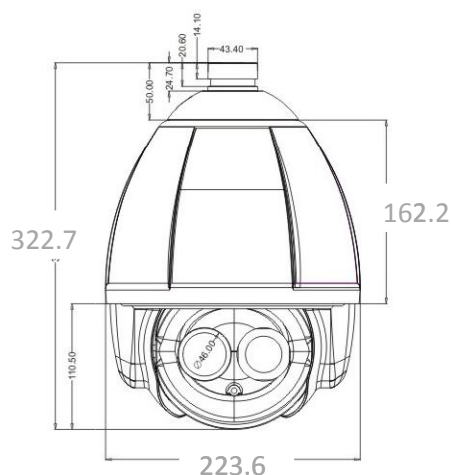

- Dôme mobile 360° extérieur IP66
- Module caméra Samsung WDR
- Fonction Jour/Nuit
- LED IR portée jusqu'à 120 m
- Illumination IR adaptative
- Zoom 37x
- Livré avec support mural
- Masques privatifs

Les dômes DME sont étudiés pour être installés à l'extérieur, dans les environnements hostiles. Livrés de base avec support, ils peuvent être directement fixés au mur. L'illumination IR intelligente et variable dépend du facteur de zoom. Les LEDs infrarouges intégrées au DME37IR garantissent une vision nocturne confortable sans apport de source lumineuse extérieure.

Dimensions Unité : mm

Accessoires en option

C3APDP
Clavier 3 axes

DADME
Déport d'Angle

CPDME37
Collier fixation Poteau

CARACTERISTIQUES

Fonction Jour/Nuit	OUI (automatique)
Capteur	1/4" CCD
Résolution	560 TVL (couleur), 680 TVL (N&B)
Système de synchronisation	Interne/Line-Lock
Système de balayage	2 : 1 entrelacé
Sortie vidéo	CVBS : 1,0 Vcc/ 75 ohm
Rapport signal/bruit	52 dB
Sensibilité	0,02 lux (F1,6 ; N&B)
Compensation contre-jour	BLC/HLC/WDR/OFF
Balance des blancs	ATW/AXC/Manuel/Intérieur/Extérieur
Contrôle de gain	Bas, Moyen, Haut, Manuel, OFF
Diodes (LED)	1 x LED ARRAY
Portée des diodes	Jusqu'à 120 m
Angle LED infrarouge	De 5° à 60°
Contrôle auto LED IR	PWM
Objectif	37 x 3,5 à 129,5 mm
Angle d'ouverture horizontal	55,5° à 1,59°
Auto Flip	Oui
Masques privatifs	24
Plage de rotation horizontale	360° (continu)
Plage de rotation verticale	93°
Préposition	220
Communication	RS485
Protocole de communication	Pelco-D, Pelco-P
Indice de protection	IP66

ALIMENTATION

Alimentation (fournie)	15-28 VDC/VAC 2 A
Température de fonctionnement	-40°C~ +60°C

CARACTERISTIQUES MECANIQUES

Dimensions (lxHxP) - avec support	223,6 x 322,7 x 334,3 mm
Fixation	Murale (livré avec support)
Chauffage	Contrôle auto