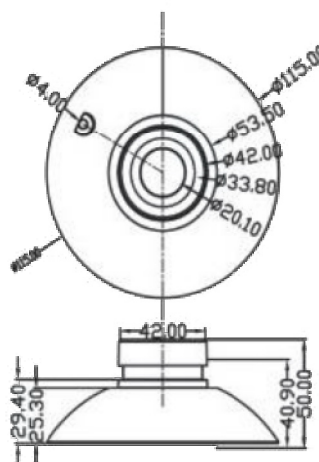

- Dôme mobile 360° extérieur IP66
- Module caméra Samsung WDR
- Fonction Jour/Nuit
- LED IR portée jusqu'à 120 m
- Illumination IR adaptative
- Zoom 37x
- Livré avec support mural
- Masques privatifs

Les dômes DME sont étudiés pour être installés à l'extérieur, dans les environnements hostiles. Livrés de base avec support, ils peuvent être directement fixés au mur. L'illumination IR intelligente et variable dépend du facteur de zoom. Les LEDs infrarouges intégrées au DME37IR garantissent une vision nocturne confortable sans apport de source lumineuse extérieure.

Dimensions Unité : mm

Accessoires en option

C3APDP
Clavier 3 axes

DADME
Déport d'Angle

CPDME37
Collier fixation Poteau

CARACTERISTIQUES

Fonction Jour/Nuit	OUI (automatique)
Capteur	1/4" CCD
Résolution	560 TVL (couleur), 680 TVL (N&B)
Système de synchronisation	Interne/Line-Lock
Système de balayage	2 : 1 entrelacé
Sortie vidéo	CVBS : 1,0 Vcc/ 75 ohm
Rapport signal/bruit	52 dB
Sensibilité	0,02 lux (F1,6 ; N&B)
Compensation contre-jour	BLC/HLC/WDR/OFF
Balance des blancs	ATW/AXC/Manuel/Intérieur/Extérieur
Contrôle de gain	Bas, Moyen, Haut, Manuel, OFF
Diodes (LED)	1 x LED ARRAY
Portée des diodes	Jusqu'à 120 m
Angle LED infrarouge	De 5° à 60°
Contrôle auto LED IR	PWM
Objectif	37 x 3,5 à 129,5 mm
Angle d'ouverture horizontal	55,5° à 1,59°
Auto Flip	Oui
Masques privatifs	24
Plage de rotation horizontale	360° (continu)
Plage de rotation verticale	93°
Préposition	220
Communication	RS485
Protocole de communication	Pelco-D, Pelco-P
Indice de protection	IP66

ALIMENTATION

Alimentation (fournie)	15-28 VDC/VAC 2 A
Température de fonctionnement	-40°C~ +60°C

CARACTERISTIQUES MECANIQUES

Dimensions (lxHxP) - avec support	223,6 x 322,7 x 334,3 mm
Fixation	Murale (livré avec support)
Chauffage	Contrôle auto