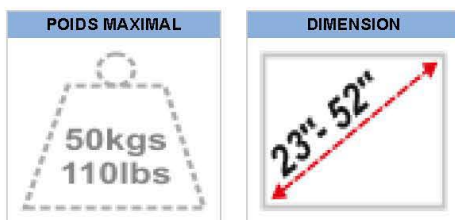

L'inclinaison de 10°, permet au montage de changer l'angle de vue et de tirer pleinement parti des capacités de l'écran plat. La profondeur de ce support est de 4 centimètres.

LED-W240 est adapté pour les écrans jusqu'à 52" (132 cm). La capacité de poids de ce produit est de 50 kg. Le montage mural est adapté pour les écrans qui répondent au VESA de 100x100 à 400x400 mm. Différents modèles de trous peuvent être couverts en utilisant des plaques d'adaptation VESA.

Créez une ambiance design épurée pour votre téléviseur à écran plat dans le salon, une chambre ou home cinéma.

CARACTÉRISTIQUES

Couleur	Noir
Garantie	5 année
Poids maximal	50
VESA minimum	100x100 mm
Dimension	23 - 52"
VESA maximum	400x400 mm
Écrans	1
Inclinaison	10°
Profondeur	3,9 cm
EAN code	8717371442989