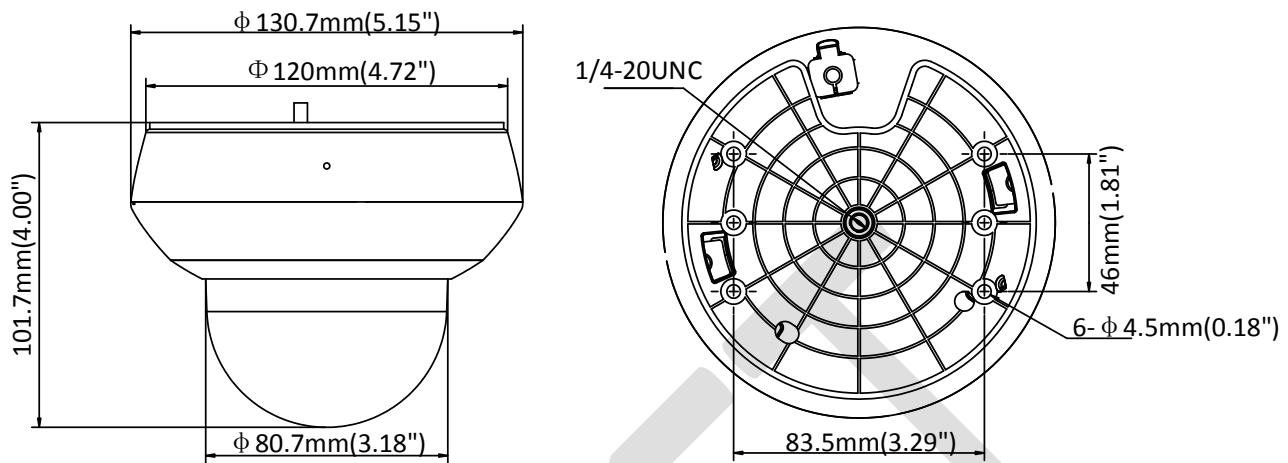

Modèle disponible

DS-2DE2A204IW-DE3(2.8-12MM)(B)

Dimensions

Accessoires

DS-1294ZJ-PT

Montage mural avec
boîte de dérivation

Distributed by

HIKVISION®