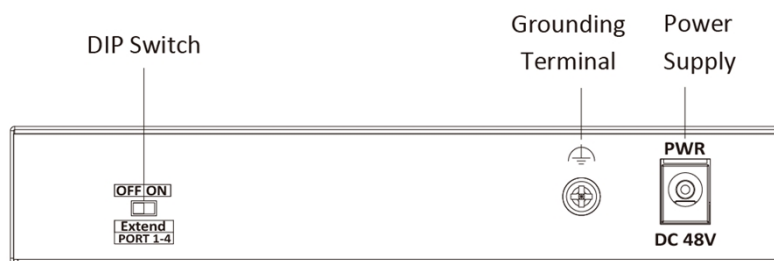

Panneau arrière: