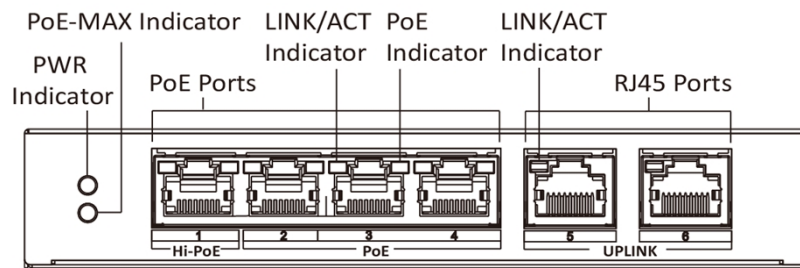

Interface physique

Panneau avant: