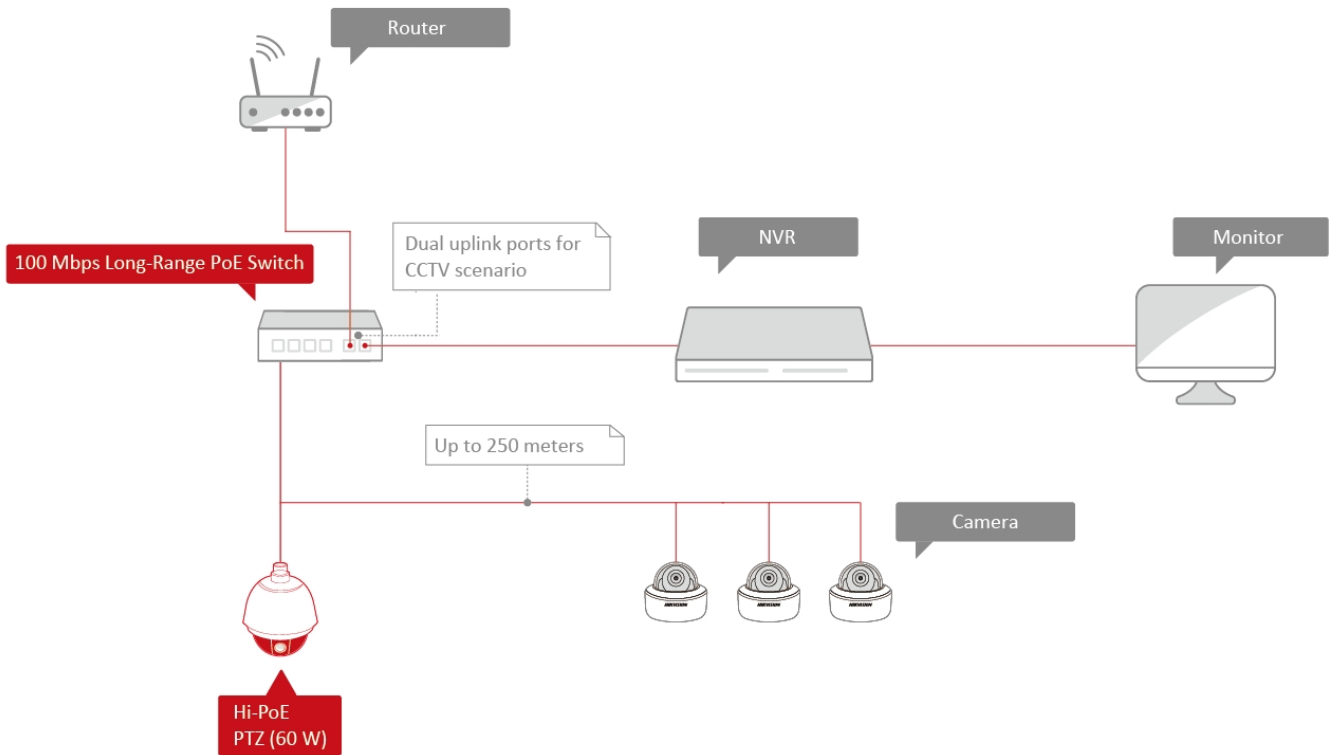

Application typique

HIKVISION®

Headquarters

No.555 Qianmo Road, Binjiang District,
Hangzhou 310051, China
T +86-571-8807-5998
overseasbusiness@hikvision.com

Hikvision USA
T +1-909-895-0400
sales.usa@hikvision.com

Hikvision Australia
T +61-2-8599-4233
salesau@hikvision.com

Hikvision India
T +91-22-28469900
sales@pramahikvision.com

Hikvision Canada
T +1-866-200-6690
sales.canada@hikvision.com

Hikvision Thailand
T +662-275-9949
sales.thailand@hikvision.com

Hikvision Europe
T +31-23-5542770
sales.eu@hikvision.com

Hikvision Italy
T +39-0438-6902
info.it@hikvision.com

Hikvision Brazil
T +55 11 3318-0050
Latam.support@hikvision.com

Hikvision Turkey
T +90 (216)521 7070- 7074
sales.tr@hikvision.com

Hikvision Malaysia
T +601-7652-2413
sales.my@hikvision.com

Hikvision UK & Ireland
T +01628-902140
sales.uk@hikvision.com

Hikvision South Africa
Tel: +27 (10) 0351172
sale.africa@hikvision.com

Hikvision France
T +33(0)1-85-330-450
info.fr@hikvision.com

Hikvision Kazakhstan
T +7-727-9730667
nikia.panfilov@hikvision.ru

Hikvision Vietnam
T +84-974270888
sales.vt@hikvision.com

Hikvision UAE
T +971-4-4432090
salesme@hikvision.com

Hikvision Singapore
T +65-6684-4718
sg@hikvision.com

Hikvision Spain
T +34-91-737-16-55
info.es@hikvision.com

Hikvision Tashkent
T +99-87-1238-9438
uzb@hikvision.ru

Hikvision Hong Kong
T +852-2151-1761
info.hk@hikvision.com

Hikvision Russia
T +7-495-669-67-99
saleru@hikvision.com

Hikvision Korea
T +82-(0)31-731-8817
sales.korea@hikvision.com

Hikvision Poland
T +48-22-460-01-50
info.pl@hikvision.com

Hikvision Indonesia
T +62-21-2933759
Sales.Indonesia@hikvision.com

Hikvision Colombia
sales.colombia@hikvision.com