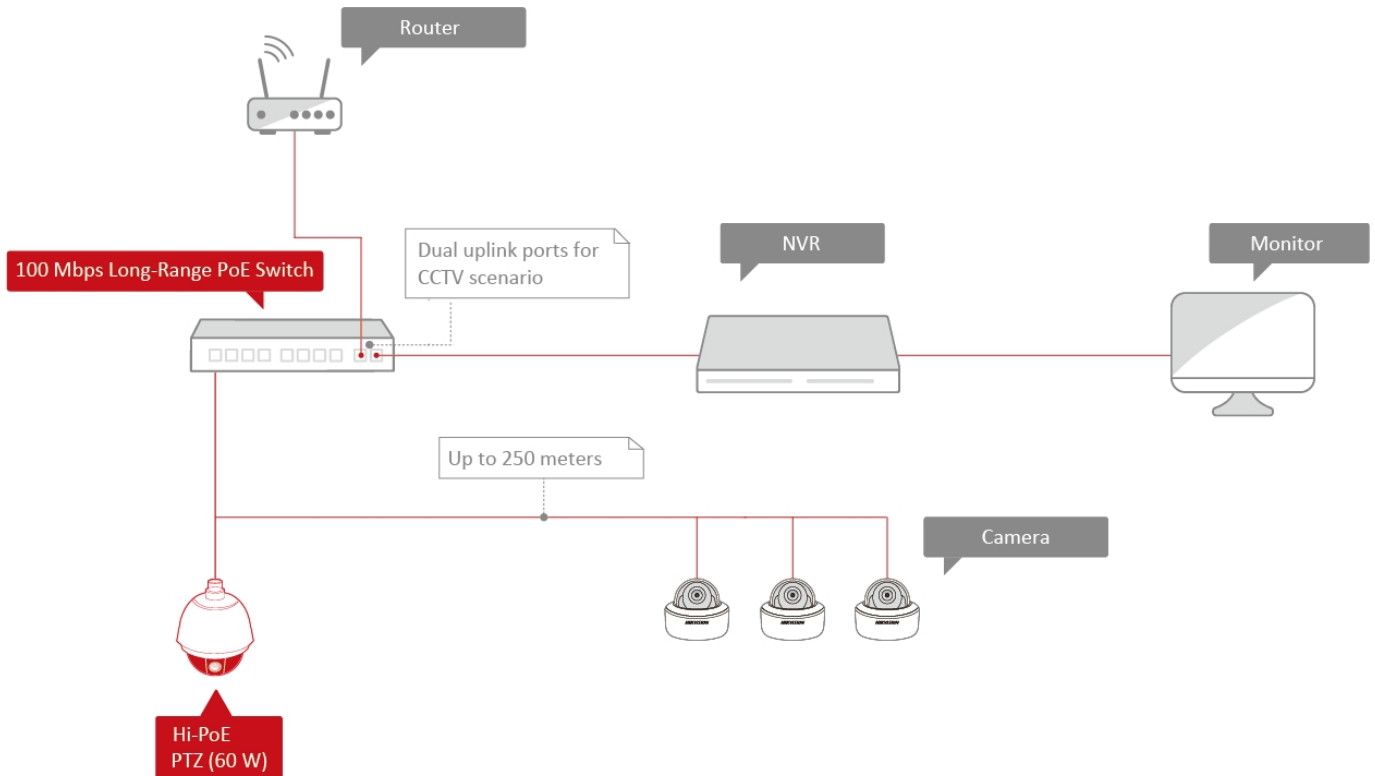

Application typique

HIKVISION®

Headquarters

No.555 Qianmo Road, Binjiang District,
Hangzhou 310051, China
T +86-571-8807-5998
overseasbusiness@hikvision.com

Hikvision USA
T +1-909-895-0400
sales.usa@hikvision.com

Hikvision Australia
T +61-2-8599-4233
salesau@hikvision.com

Hikvision India
T +91-22-28469900
sales@pramahikvision.com

Hikvision Canada
T +1-866-200-6690
sales.canada@hikvision.com

Hikvision Thailand
T +662-275-9949
sales.thailand@hikvision.com

Hikvision Europe
T +31-23-5542770
sales.eu@hikvision.com

Hikvision Italy
T +39-0438-6902
info.it@hikvision.com

Hikvision Brazil
T +55 11 3318-0050
Latam.support@hikvision.com

Hikvision Turkey
T +90 (216)521 7070- 7074
sales.tr@hikvision.com

Hikvision Malaysia
T +601-7652-2413
sales.my@hikvision.com

Hikvision UK & Ireland
T +01628-902140
sales.uk@hikvision.com

Hikvision South Africa
Tel: +27 (10) 0351172
sale.africa@hikvision.com

Hikvision France
T +33(0)1-85-330-450
info.fr@hikvision.com

Hikvision Kazakhstan
T +7-727-9730667
nikia.panfilov@hikvision.ru

Hikvision Vietnam
T +84-974270888
sales.vt@hikvision.com

Hikvision UAE
T +971-4-4432090
salesme@hikvision.com

Hikvision Singapore
T +65-6684-4718
sg@hikvision.com

Hikvision Spain
T +34-91-737-16-55
info.es@hikvision.com

Hikvision Tashkent
T +99-87-1238-9438
uzb@hikvision.ru

Hikvision Hong Kong
T +852-2151-1761
info.hk@hikvision.com

Hikvision Russia
T +7-495-669-67-99
saleru@hikvision.com

Hikvision Korea
T +82-(0)31-731-8817
sales.korea@hikvision.com

Hikvision Poland
T +48-22-460-01-50
info.pl@hikvision.com

Hikvision Indonesia
T +62-21-2933759
Sales.Indonesia@hikvision.com

Hikvision Colombia
sales.colombia@hikvision.com