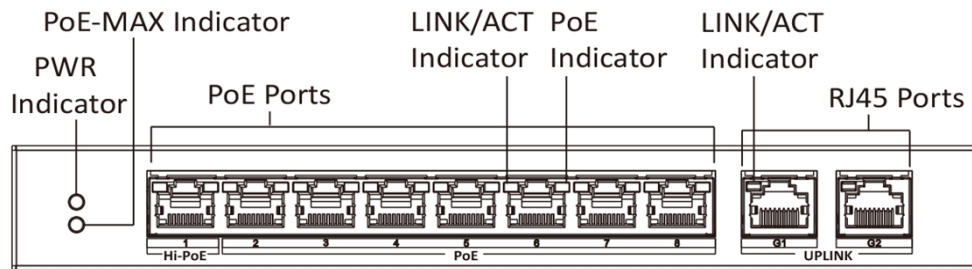

Interface physique

Panneau avant: