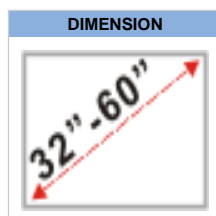

CARACTÉRISTIQUES

Couleur	Noir
Garantie	5 année
Poids maximal	40
Dimension	32 - 60"
Bureau de montage	Bureau de pied
VESA minimum	200x200 mm
VESA maximum	600x400 mm
Profondeur	19 cm
Écrans	1
Hauteur	53 - 71 cm
EAN code	8717371445515