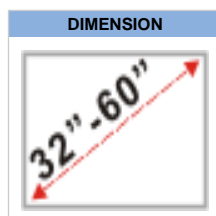

CARACTÉRISTIQUES

Couleur	Noir
Garantie	5 année
Poids maximal	30
Dimension	32 - 60"
VESA maximum	600x400 mm
VESA minimum	100x100 mm
Inclinaison	20°
Pivot	180°
Écrans	1
Profondeur	4 - 50 cm
Rotation	5°
EAN code	8717371443733