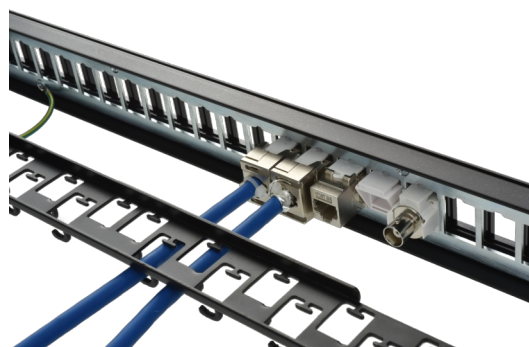

Dimensions**Caractéristiques mécaniques****Compatible avec:**

- Module BNC Fem./Fem.
- Module coupleur CAT6A
- Module Bouchon
- Module F Fem./Fem.
- Module HDMI Fem./Fem.

Références:

- 946001-00
- 944545-00
- 946000-00
- 946002-00
- 946003-00

Montage :

Dans un rack 19p

Accessoires livrés

24 attaches rapides

Caractéristiques thermiques

Température de stockage	-40° à 70°C
-------------------------	-------------

Température d'utilisation	-10° à 60°C
---------------------------	-------------

Conditionnement

-B0 : 1 pièce/boîte

Exemple d'utilisation**Notes**

elbaC Cable

ZAC sous le Beer - RD 836
F-27730 BUEIL (Eure - France)
Tél : +33 (0)2 32 62 00 92
Fax : +33 (0)2 76 01 31 80
www.elbac.fr / info@elbac.fr