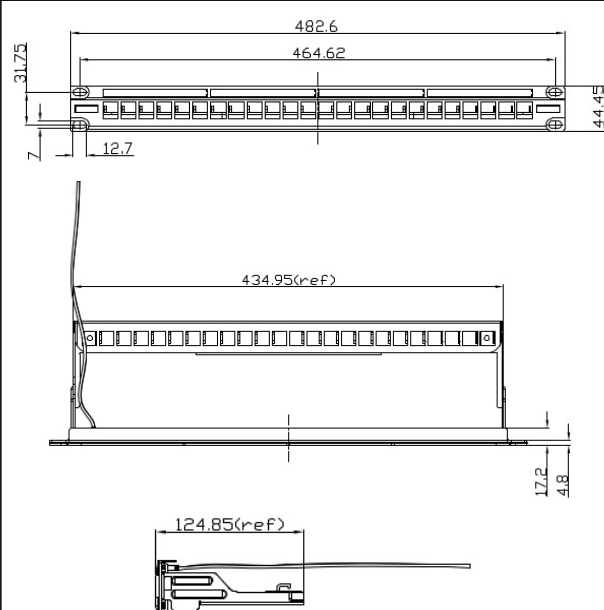

Dimensions**Caractéristiques mécaniques****Compatible avec:**

- Module BNC Fem./Fem.
- Module coupleur CAT6A
- Module Bouchon
- Module F Fem./Fem.
- Module HDMI Fem./Fem.

Références:

- 946001-00
- 944545-00
- 946000-00
- 946002-00
- 946003-00