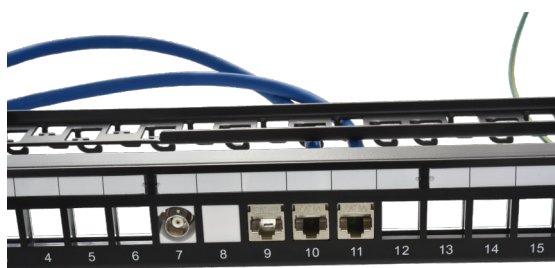

Montage :

Dans un rack 19p

Accessoires livrés

24 attaches rapides

Caractéristiques thermiques

Température de stockage	-40° à 70°C
-------------------------	-------------

Température d'utilisation	-10° à 60°C
---------------------------	-------------

Conditionnement

-B0 : 1 pièce/boîte

Exemple d'utilisation**Notes**

elbaC Cable

ZAC sous le Beer - RD 836
F-27730 BUEIL (Eure - France)
Tél : +33 (0)2 32 62 00 92
Fax : +33 (0)2 76 01 31 80
www.elbac.fr / info@elbac.fr