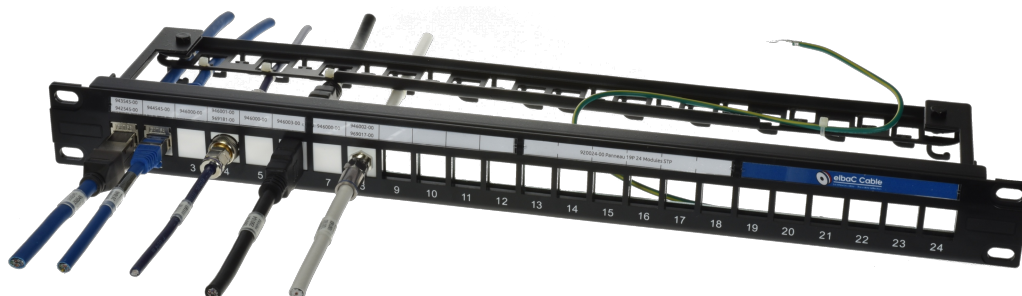

Exemple d'application