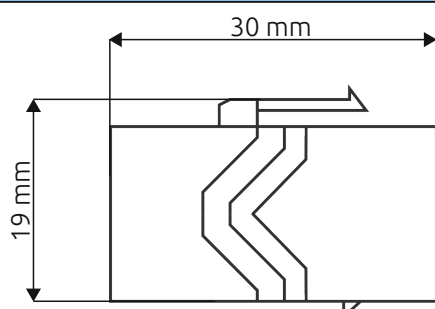

**Connecteurs**

2 x RJ45 Femelle
------------------

**Dimensions****Caractéristiques mécaniques**

Compatible avec :

Panneau 19P 24

Modules STP

920024-00

**Caractéristiques thermiques**