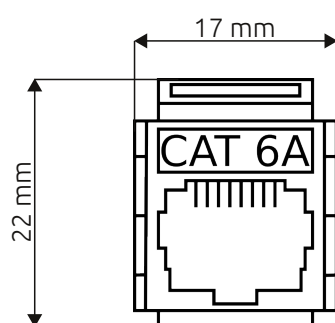

**Connecteurs**

2 x RJ45 Femelle
------------------

**Dimensions****Caractéristiques mécaniques**

Compatible avec :

Panneau 19P 24

Modules STP

920024-00

**Caractéristiques thermiques**