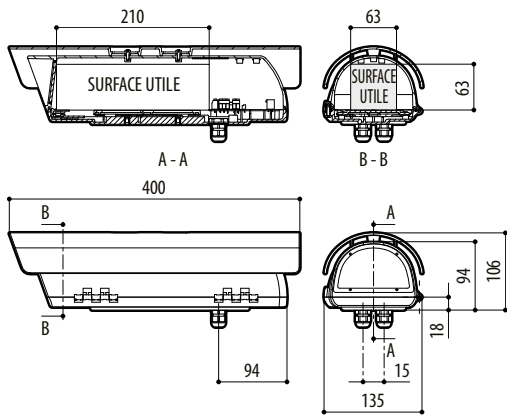

PIÈCES DÉTACHÉES

OHPVS36A000	Double toit pare-soleil
DOTHPV02	Kit de presse-étoupes, vis, entretoises pour caméra et objectif
OHPV36CS04	Corps supérieur complet

EMBALLAGE

Référence	Poids	Dimensions (WxHxL)	Sur emballage
HPV36K1A000B	1.4kg	15.2X14X53cm	10

DESSINS TECHNIQUES

Les tailles indiquées sont en millimètres.

VERSO COMPACT